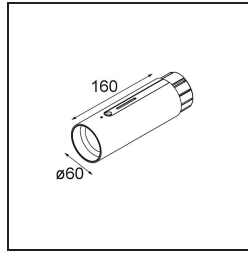

Datum
Kunde
Projekt
Art

Straw 60 Power Feed and Suspension End Silver Bronze Brushed Anodised

Spezifikationen

Material	93656184
Anzahl Lichtquellen	0
Schutzart	20
Primärfarbe & Primäres Finish	Silber-Bronze, Gebürstet und Eloxiert
Bruttogewicht (g)	0,001
Bemerkung	<ul style="list-style-type: none"> • Aufhänge- und Stromversorgungskabel nicht enthalten