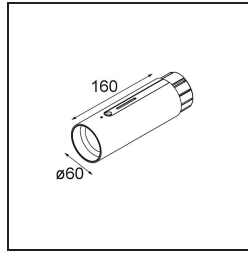

Datum

Kunde

Projekt

Art

Straw 60 Power Feed and Suspension End Silver Bronze Brushed Anodised

Spezifikationen

Material	93656184
Anzahl Lichtquellen	0
Schutzart	20
Primärfarbe & Primäres Finish	Silber-Bronze, Gebürstet und Eloxiert
Bruttogewicht (g)	0,001
Bemerkung	<ul style="list-style-type: none"> • Aufhänge- und Stromversorgungskabel nicht enthalten