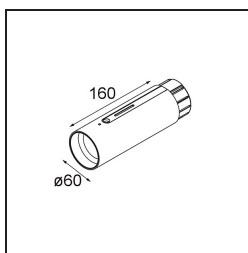

Date \_\_\_\_\_  
Customer \_\_\_\_\_  
Project \_\_\_\_\_  
Type \_\_\_\_\_

*Straw 60 Power Feed and Suspension End Bronze Brushed Anodised*

**Specifications**

Materiale	93656182
Numero di fonte luminosa	0
Grado IP	20
Colore primario & Finitura primaria	Bronzo, Anodizzata Spazzolata
Peso lordo (g)	0,001
Remark	• Cavi di sospensione e alimentazione non inclusi