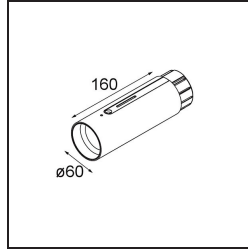

Date _____
Customer _____
Project _____
Type _____

Straw 60 Power Feed and Suspension End Bronze Brushed Anodised

Specifications

Material	93656182
Número de fuentes de luz	0
Clasificación del IP	20
Color principal & Acabado principal	Bronze, Anodizado cepillado
Peso bruto (g)	0,001
Remark	<ul style="list-style-type: none"> • Cables de suspensión y alimentación no incluidos