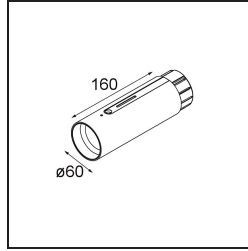

Date \_\_\_\_\_  
Customer \_\_\_\_\_  
Project \_\_\_\_\_  
Type \_\_\_\_\_

*Straw 60 Power Feed and Suspension End Bronze Brushed Anodised*

**Specifications**

Material	93656182
Número de fuentes de luz	0
Clasificación del IP	20
Color principal & Acabado principal	Bronce, Anodizado cepillado
Peso bruto (g)	0,001
Remark	<ul style="list-style-type: none"> <li>• Cables de suspensión y alimentación no incluidos</li> </ul>