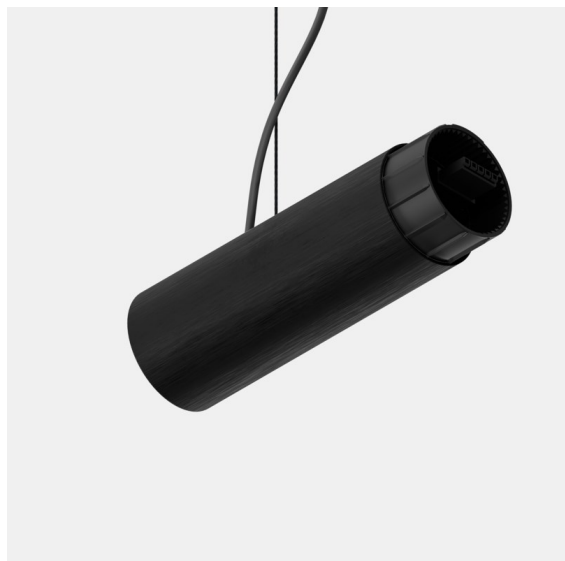

Date _____
Customer _____
Project _____
Type _____

Straw 60 Power Feed and Suspension End Black Brushed Anodised

Specifications

Materiale	93656181
Numero di fonte luminosa	0
Grado IP	20
Colore primario & Finitura primaria	Nero, Anodizzata Spazzolata
Peso lordo (g)	0,001
Remark	• Cavi di sospensione e alimentazione non inclusi