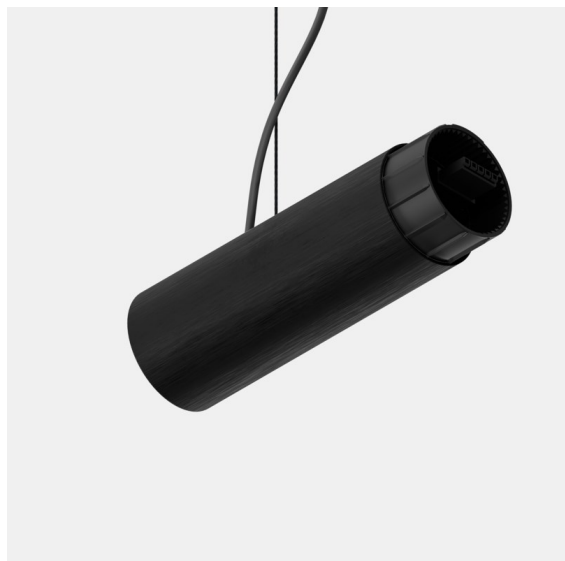

Date
Customer
Project
Type

*Straw 60 Power Feed and Suspension End Black Brushed Anodised*

**Specifications**

Materiale	93656181
Numero di fonte luminosa	0
Grado IP	20
Colore primario & Finitura primaria	Nero, Anodizzata Spazzolata
Peso lordo (g)	0,001
Remark	• Cavi di sospensione e alimentazione non inclusi