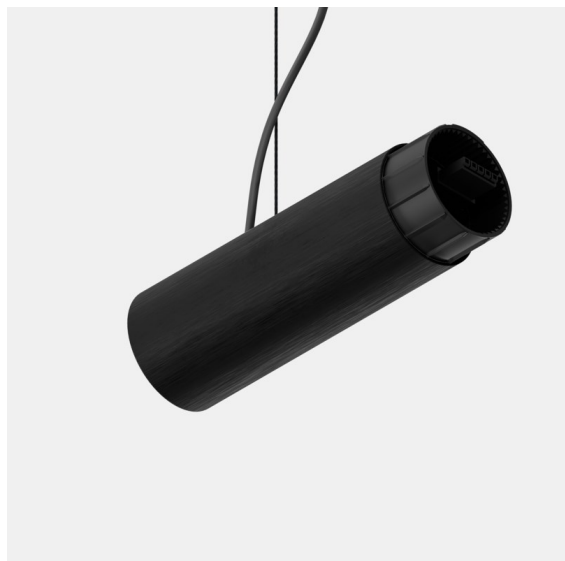

Straw 60 Power Feed and Suspension End Black Brushed Anodised

Caractéristiques

Matériaux	93656181
Nombre de Sources Lumineuses	0
Indice de protection IP	20
Couleur Principale & Finition Principale	Noir, Anodisé Brossé
Poids brut (g)	0,001
Commentaire	<ul style="list-style-type: none"> • Câbles de suspension et d'alimentation non inclus