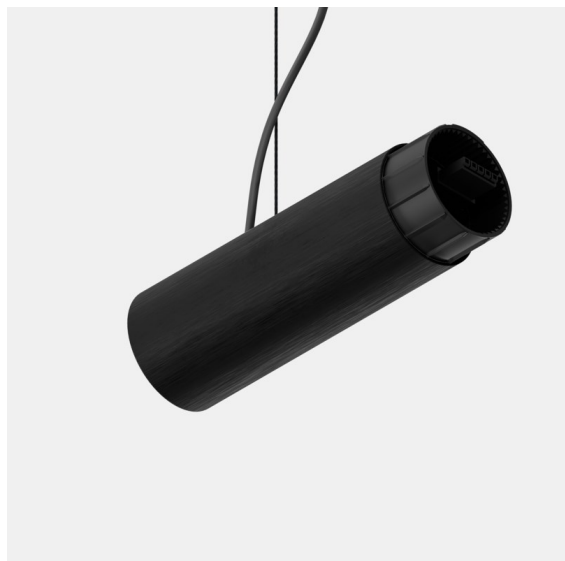

*Straw 60 Power Feed and Suspension End Black Brushed Anodised*

**Caractéristiques**

Matériaux	93656181
Nombre de Sources Lumineuses	0
Indice de protection IP	20
Couleur Principale & Finition Principale	Noir, Anodisé Brossé
Poids brut (g)	0,001
Commentaire	<ul style="list-style-type: none"> <li>• Câbles de suspension et d'alimentation non inclus</li> </ul>