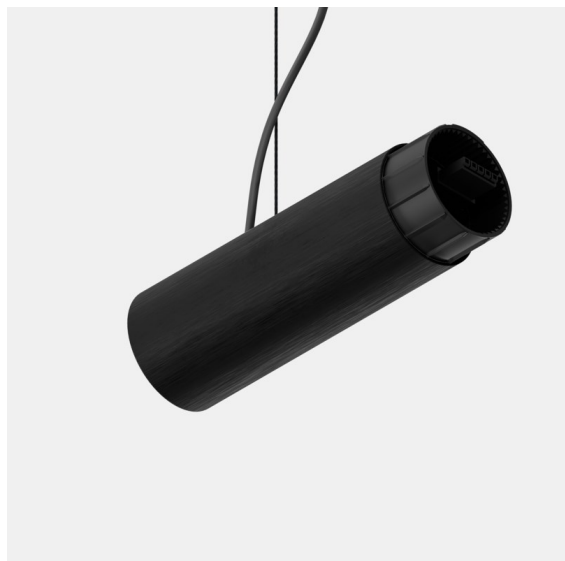

Date _____
Customer _____
Project _____
Type _____

Straw 60 Power Feed and Suspension End Black Brushed Anodised

Specifications

Material	93656181
Número de fuentes de luz	0
Clasificación del IP	20
Color principal & Acabado principal	Negro, Anodizado cepillado
Peso bruto (g)	0,001
Remark	<ul style="list-style-type: none"> • Cables de suspensión y alimentación no incluidos