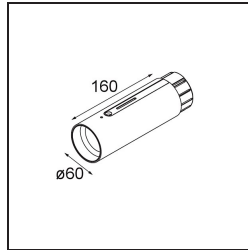

Datum

Kunde

Projekt

Art

Straw 60 Power Feed and Suspension End Black Brushed Anodised

Spezifikationen

Material	93656181
Anzahl Lichtquellen	0
Schutzart	20
Primärfarbe & Primäres Finish	Schwarz, Gebürstet und Eloxiert
Bruttogewicht (g)	0,001
Bemerkung	<ul style="list-style-type: none"> • Aufhänge- und Stromversorgungskabel nicht enthalten