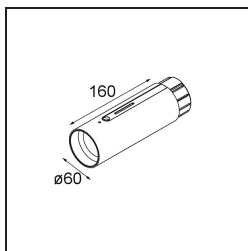

Datum

Kunde

Projekt

Art

Straw 60 Power Feed and Suspension End Black Brushed Anodised

Spezifikationen

Material	93656181
Anzahl Lichtquellen	0
Schutzart	20
Primärfarbe & Primäres Finish	Schwarz, Gebürstet und Eloxiert
Bruttogewicht (g)	0,001
Bemerkung	<ul style="list-style-type: none"> • Aufhänge- und Stromversorgungskabel nicht enthalten