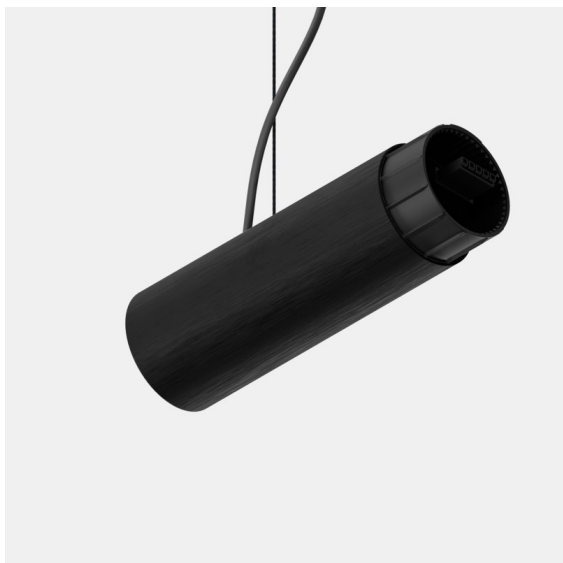

Datum

Kunde

Projekt

Art

Straw 60 Power Feed and Suspension End Black Brushed Anodised

Spezifikationen

Material	93656181
Anzahl Lichtquellen	0
Schutzart	20
Primärfarbe & Primäres Finish	Schwarz, Gebürstet und Eloxiert
Bruttogewicht (g)	0,001
Bemerkung	<ul style="list-style-type: none"> • Aufhänge- und Stromversorgungskabel nicht enthalten