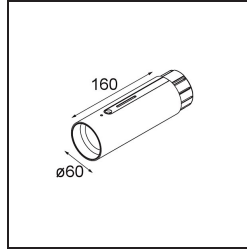

Date _____
Customer _____
Project _____
Type _____

Straw 60 Power Feed and Suspension End Black Polished Anodised

Specifications

Material	93656154
Número de fuentes de luz	0
Clasificación del IP	20
Color principal & Acabado principal	Negro, Pulido Anodizado
Peso bruto (g)	0,001
Remark	<ul style="list-style-type: none"> • Cables de suspensión y alimentación no incluidos