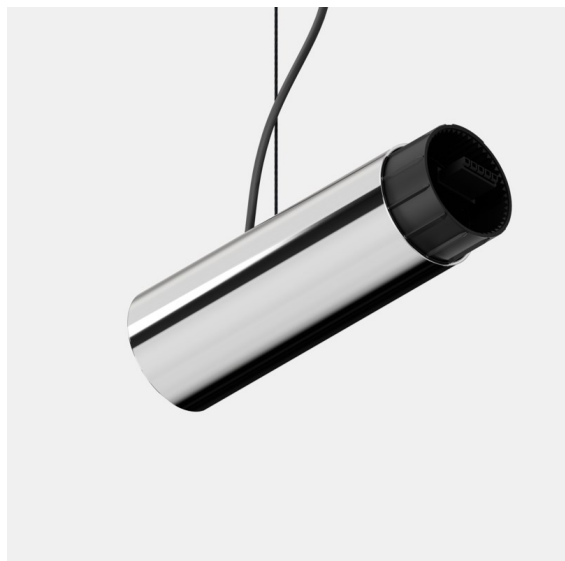

Date _____
Customer _____
Project _____
Type _____

Straw 60 Power Feed and Suspension End Aluminium Polished

Specifications

Materiale	93656153
Numero di fonte luminosa	0
Grado IP	20
Colore primario & Finitura primaria	Alluminio, Lucido
Peso lordo (g)	0,001
Remark	• Cavi di sospensione e alimentazione non inclusi