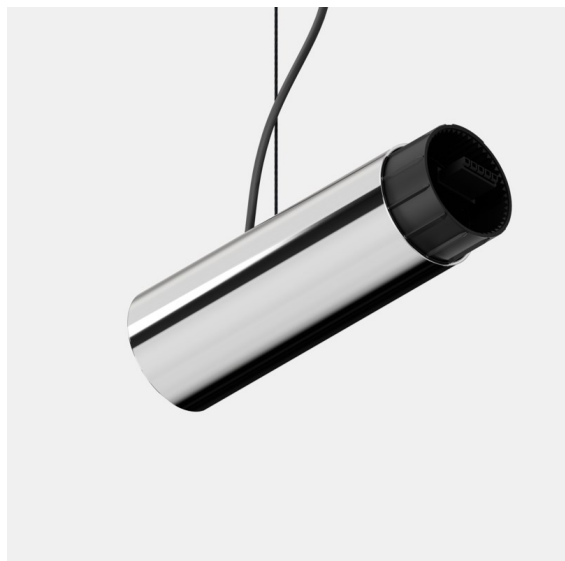

*Straw 60 Power Feed and Suspension End Aluminium Polished*

**Caractéristiques**

Matériaux	93656153
Nombre de Sources Lumineuses	0
Indice de protection IP	20
Couleur Principale & Finition Principale	Aluminium, Poli
Poids brut (g)	0,001
Commentaire	<ul style="list-style-type: none"><li>• Câbles de suspension et d'alimentation non inclus</li></ul>