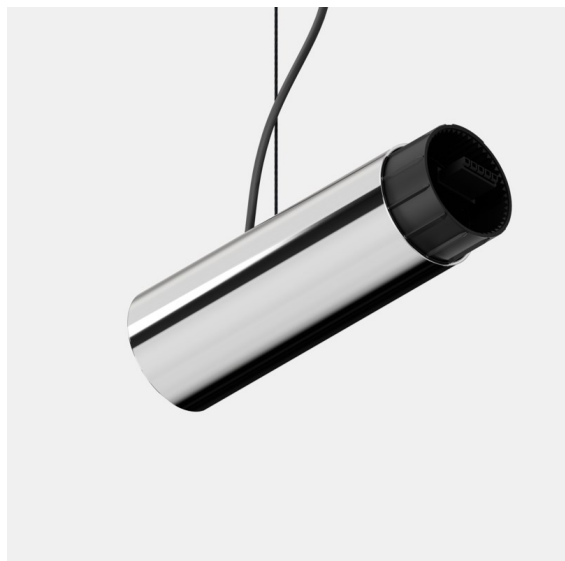

Date _____
Customer _____
Project _____
Type _____

Straw 60 Power Feed and Suspension End Aluminium Polished

Specifications

Material	93656153
Número de fuentes de luz	0
Clasificación del IP	20
Color principal & Acabado principal	Aluminio, Pulido
Peso bruto (g)	0,001
Remark	<ul style="list-style-type: none"> • Cables de suspensión y alimentación no incluidos