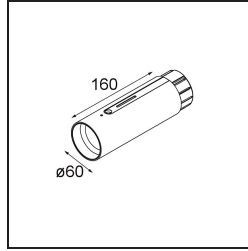

Date _____
Customer _____
Project _____
Type _____

Straw 60 Power Feed and Suspension End Champagne Brushed Anodised

Specifications

| | |
|-------------------------------------|------------------------------------------------------------------------------------------------------|
| Material | 93656141 |
| Número de fuentes de luz | 0 |
| Clasificación del IP | 20 |
| Color principal & Acabado principal | Champán, Anodizado cepillado |
| Peso bruto (g) | 0,001 |
| Remark | <ul style="list-style-type: none"> • Cables de suspensión y alimentación no incluidos |