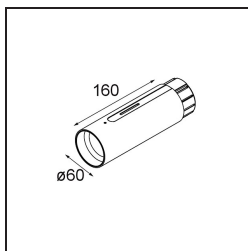

Date \_\_\_\_\_  
Customer \_\_\_\_\_  
Project \_\_\_\_\_  
Type \_\_\_\_\_

*Straw 60 Suspension End Champagne Brushed Anodised*

**Specifications**

Material	93656041
Número de fuentes de luz	0
Clasificación del IP	20
Color principal & Acabado principal	Champán, Anodizado cepillado
Peso bruto (g)	0,001
Remark	• Cable de suspensión no incluido