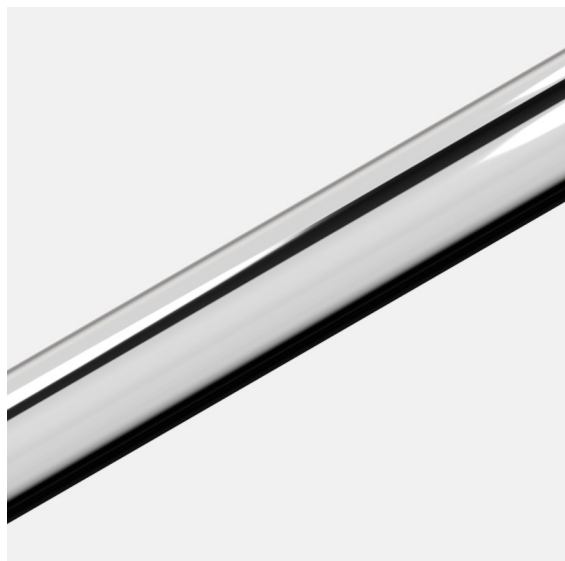

Straw 60 Blind Profile Aluminium Polished /m

Caractéristiques

Matériaux	93655453
Nombre de Sources Lumineuses	0
Indice de protection IP	20
Couleur Principale & Finition Principale	Aluminium, Poli
Poids brut (g)	0,001