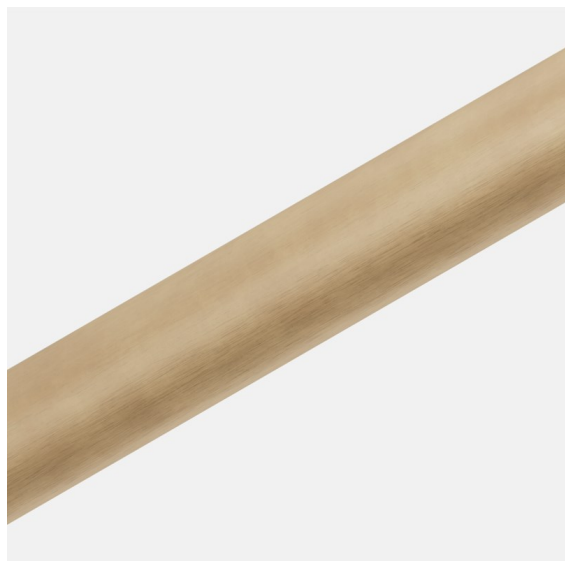

Date _____
Customer _____
Project _____
Type _____

Straw 60 Blind Profile Champagne Brushed Anodised /m

Specifications

Material	93655441
Número de fuentes de luz	0
Clasificación del IP	20
Color principal & Acabado principal	Champán, Anodizado cepillado
Peso bruto (g)	0,001