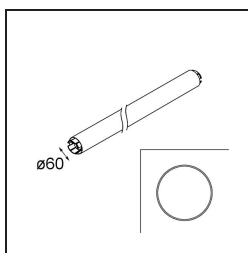

Date
Customer
Project
Type

*Straw 60 Blind Profile Champagne Brushed Anodised /m*

**Specifications**

Material	93655441
Número de fuentes de luz	0
Clasificación del IP	20
Color principal & Acabado principal	Champán, Anodizado cepillado
Peso bruto (g)	0,001

Specifications