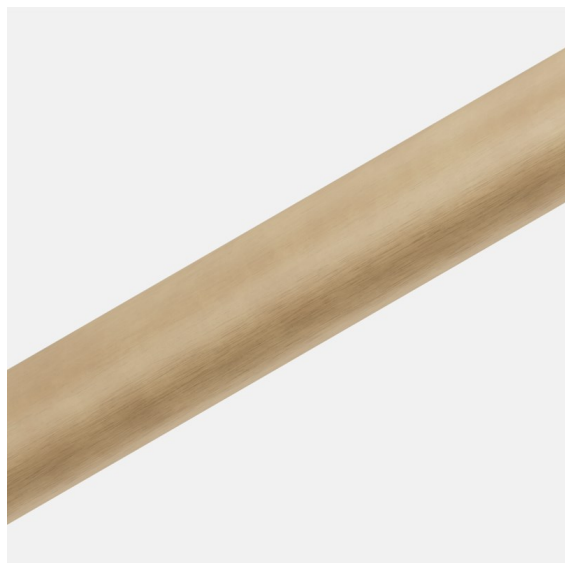

Date _____
Customer _____
Project _____
Type _____

Straw 60 Blind Profile Champagne Brushed Anodised /m

Specifications

Material	93655441
Número de fuentes de luz	0
Clasificación del IP	20
Color principal & Acabado principal	Champán, Anodizado cepillado
Peso bruto (g)	0,001