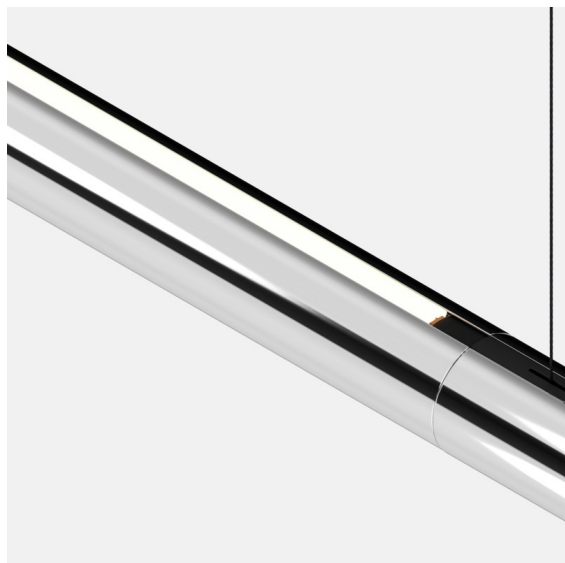

Datum

Klant

Project

Soort

*Straw 60 Profile Up/Down 1820 Aluminium Polished*

### Specificaties

|                                     |                      |
|-------------------------------------|----------------------|
| Materiaal                           | 93655353             |
| Aantal Lichtbronnen                 | 0                    |
| Lichtrichting                       | Omhoog/Omlaag        |
| IP-klasse                           | 20                   |
| Binnen/Buiten                       | Binnen               |
| Primaire Kleur & Primaire Afwerking | Aluminium, Gepolijst |
| Brutogewicht (g)                    | 0,001                |