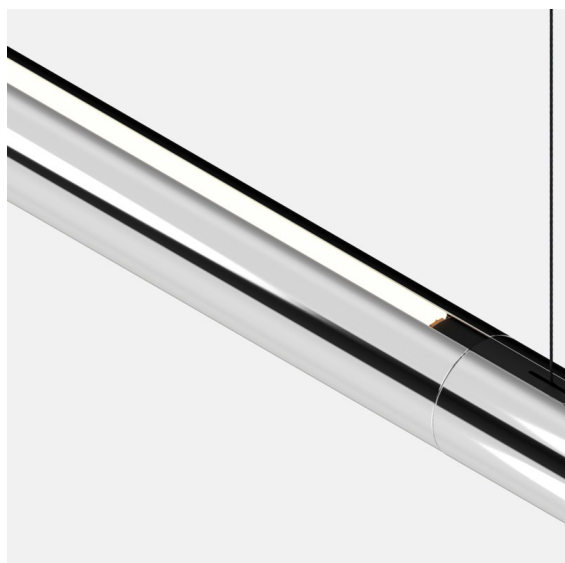

*Straw 60 Profile Up/Down 1820 Aluminium Polished*

**Caractéristiques**

Matériaux	93655353
Nombre de Sources Lumineuses	0
Direction de la Lumière	Haut/Bas
Indice de protection IP	20
Intérieur/extérieur	Intérieur
Couleur Principale & Finition Principale	Aluminium, Poli
Poids brut (g)	0,001