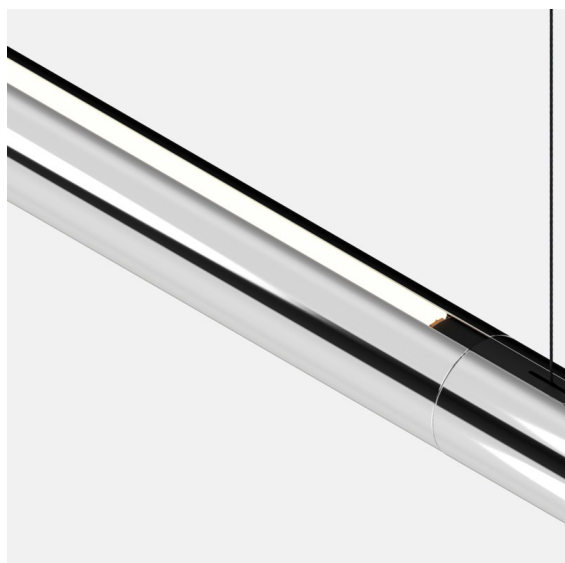

Straw 60 Profile Up/Down 1820 Aluminium Polished

Caractéristiques

Matériaux	93655353
Nombre de Sources Lumineuses	0
Direction de la Lumière	Haut/Bas
Indice de protection IP	20
Intérieur/extérieur	Intérieur
Couleur Principale & Finition Principale	Aluminium, Poli
Poids brut (g)	0,001