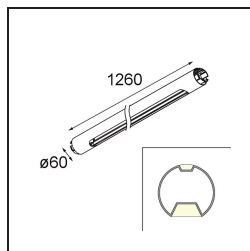

Datum

Klant

Project

Soort

*Straw 60 Profile Up/Down 1260 Silver Bronze Brushed Anodised*

### Specificaties

Materiaal	93655284
Aantal Lichtbronnen	0
Lichtrichting	Omhoog/Omlaag
IP-klasse	20
Binnen/Buiten	Binnen
Primaire Kleur & Primaire Afwerking	Zilverbrons, Geborsteld Geanodiseerd
Brutogewicht (g)	0,001