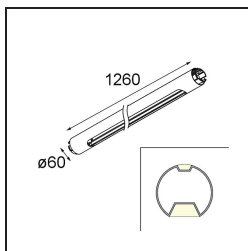

Datum

Kunde

Projekt

Art

Straw 60 Profile Up/Down 1260 Silver Bronze Brushed Anodised

Spezifikationen

Material	93655284
Anzahl Lichtquellen	0
Lichtrichtung	Aufwärts/Abwärts
Schutzart	20
Innen/Außen	Innen
Primärfarbe & Primäres Finish	Silber-Bronze, Gebürstet und Eloxier
Bruttogewicht (g)	0,001