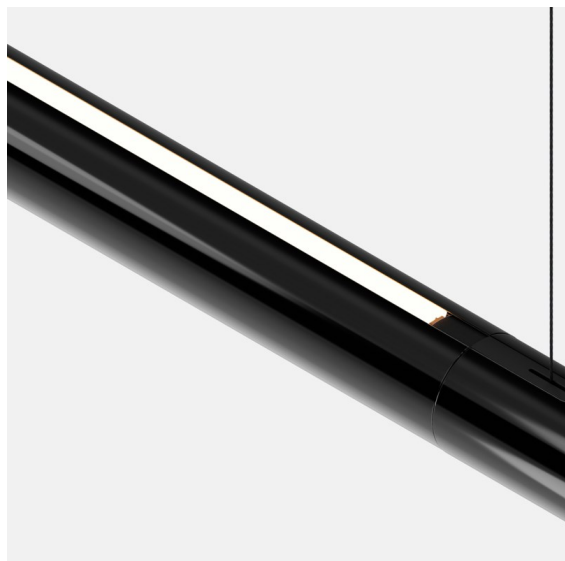

*Straw 60 Profile Up/Down 1260 Black Polished Anodised*

**Caractéristiques**

Matériaux	93655254
Nombre de Sources Lumineuses	0
Direction de la Lumière	Haut/Bas
Indice de protection IP	20
Intérieur/extérieur	Intérieur
Couleur Principale & Finition Principale	Noir, Poli Anodisé
Poids brut (g)	0,001