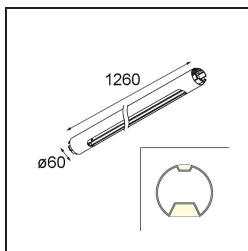

*Straw 60 Profile Up/Down 1260 Black Polished Anodised*

**Caractéristiques**

Matériaux	93655254
Nombre de Sources Lumineuses	0
Direction de la Lumière	Haut/Bas
Indice de protection IP	20
Intérieur/extérieur	Intérieur
Couleur Principale & Finition Principale	Noir, Poli Anodisé
Poids brut (g)	0,001