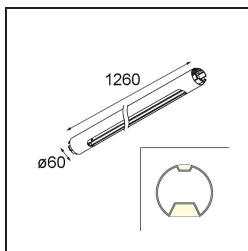

Date _____
Customer _____
Project _____
Type _____

Straw 60 Profile Up/Down 1260 Black Polished Anodised

Specifications

Material	93655254
Número de fuentes de luz	0
Dirección de la luz	Indirecto / Directo
Clasificación del IP	20
Interio/Exterior	Interior
Color principal & Acabado principal	Negro, Pulido Anodizado
Peso bruto (g)	0,001

Specifications