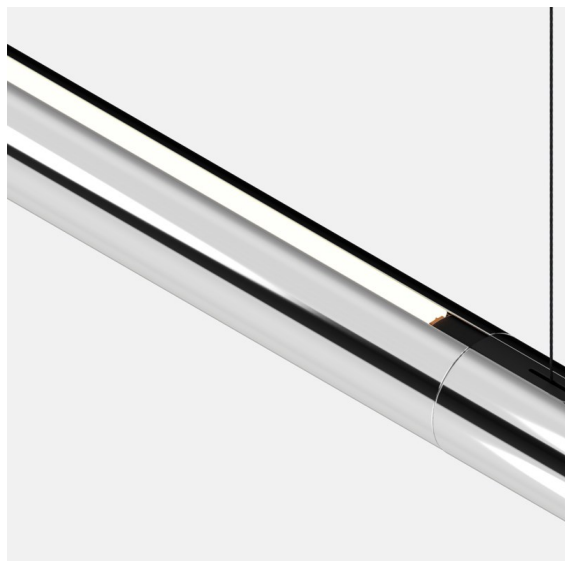

Datum

Klant

Project

Soort

Straw 60 Profile Up/Down 1260 Aluminium Polished

Specificaties

Materiaal	93655253
Aantal Lichtbronnen	0
Lichtrichting	Omhoog/Omlaag
IP-klasse	20
Binnen/Buiten	Binnen
Primaire Kleur & Primaire Afwerking	Aluminium, Gepolijst
Brutogewicht (g)	0,001