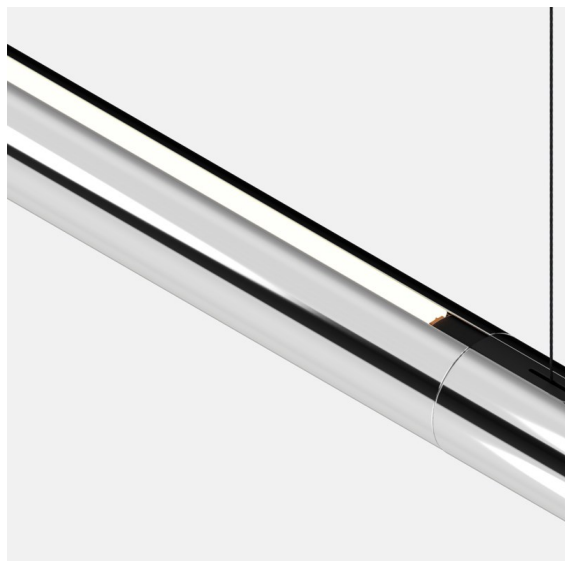

Datum

Klant

Project

Soort

*Straw 60 Profile Up/Down 1260 Aluminium Polished*

### Specificaties

Materiaal	93655253
Aantal Lichtbronnen	0
Lichtrichting	Omhoog/Omlaag
IP-klasse	20
Binnen/Buiten	Binnen
Primaire Kleur & Primaire Afwerking	Aluminium, Gepolijst
Brutogewicht (g)	0,001