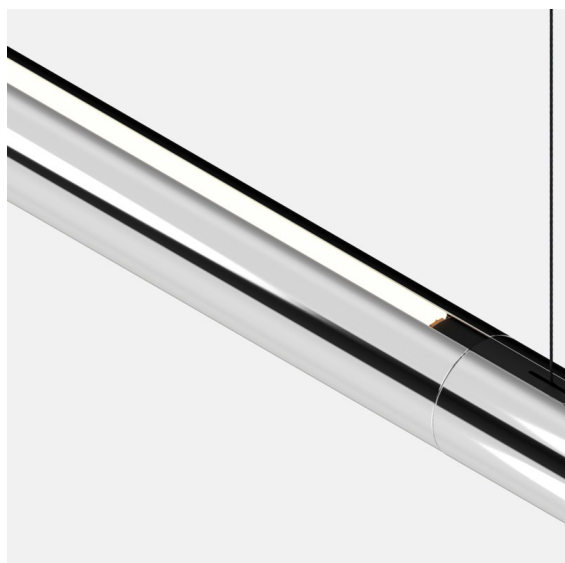

Straw 60 Profile Up/Down 1260 Aluminium Polished

Caractéristiques

Matériaux	93655253
Nombre de Sources Lumineuses	0
Direction de la Lumière	Haut/Bas
Indice de protection IP	20
Intérieur/extérieur	Intérieur
Couleur Principale & Finition Principale	Aluminium, Poli
Poids brut (g)	0,001