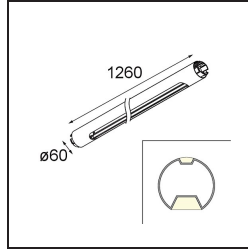

Date \_\_\_\_\_  
Customer \_\_\_\_\_  
Project \_\_\_\_\_  
Type \_\_\_\_\_

*Straw 60 Profile Up/Down 1260 Aluminium Polished*

**Specifications**

Material	93655253
Número de fuentes de luz	0
Dirección de la luz	Indirecto / Directo
Clasificación del IP	20
Interio/Exterior	Interior
Color principal & Acabado principal	Aluminio, Pulido
Peso bruto (g)	0,001