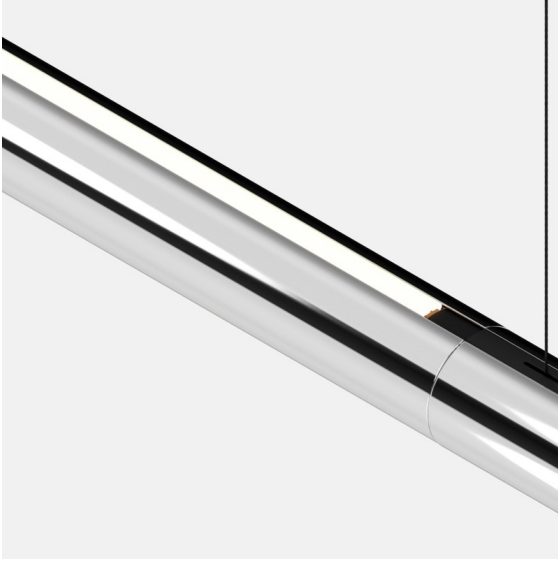

Date \_\_\_\_\_  
Customer \_\_\_\_\_  
Project \_\_\_\_\_  
Type \_\_\_\_\_

*Straw 60 Profile Up/Down 1260 Aluminium Polished*

**Specifications**

Material	93655253
Número de fuentes de luz	0
Dirección de la luz	Indirecto / Directo
Clasificación del IP	20
Interio/Exterior	Interior
Color principal & Acabado principal	Aluminio, Pulido
Peso bruto (g)	0,001