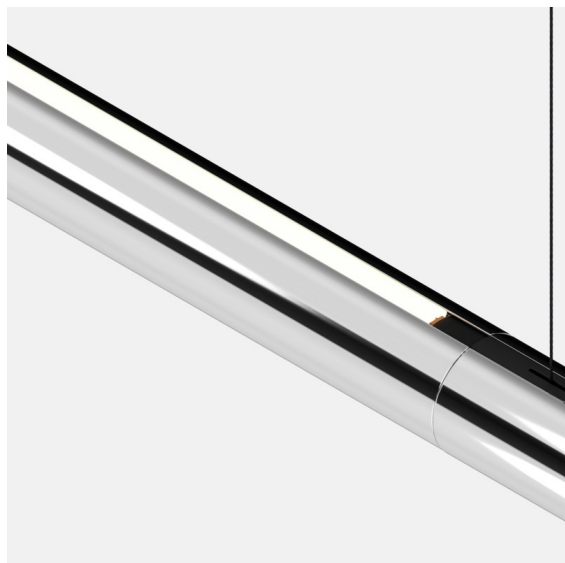

Datum

Kunde

Projekt

Art

*Straw 60 Profile Up/Down 1260 Aluminium Polished*

### Spezifikationen

Material	93655253
Anzahl Lichtquellen	0
Lichtrichtung	Aufwärts/Abwärts
Schutzart	20
Innen/Außen	Innen
Primärfarbe & Primäres Finish	Aluminium, Hochglanzpoliert
Bruttogewicht (g)	0,001