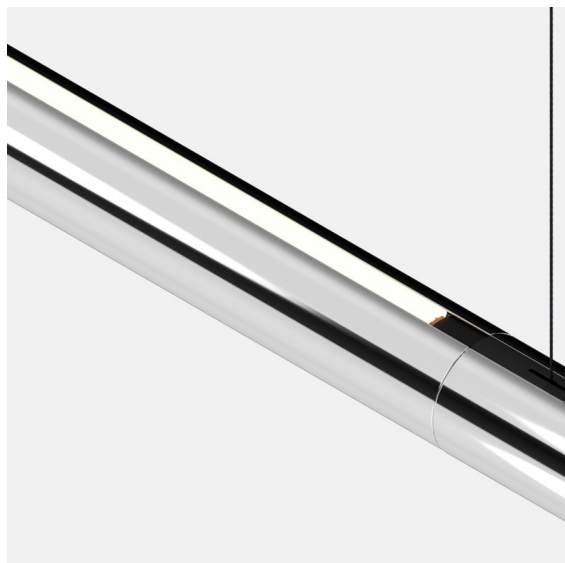

Datum
Kunde
Projekt
Art

*Straw 60 Profile Up/Down 1260 Aluminium Polished*

**Spezifikationen**

Material	93655253
Anzahl Lichtquellen	0
Lichtrichtung	Aufwärts/Abwärts
Schutzart	20
Innen/Außen	Innen
Primärfarbe & Primäres Finish	Aluminium, Hochglanzpoliert
Bruttogewicht (g)	0,001