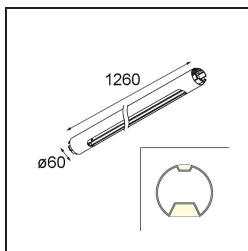

Datum
Kunde
Projekt
Art

*Straw 60 Profile Up/Down 1260 Aluminium Polished*

**Spezifikationen**

Material	93655253
Anzahl Lichtquellen	0
Lichtrichtung	Aufwärts/Abwärts
Schutzart	20
Innen/Außen	Innen
Primärfarbe & Primäres Finish	Aluminium, Hochglanzpoliert
Bruttogewicht (g)	0,001