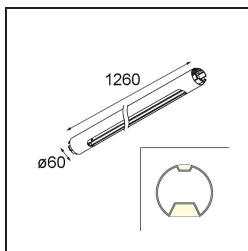

Date _____
Customer _____
Project _____
Type _____

Straw 60 Profile Up/Down 1260 Champagne Brushed Anodised

Specifications

Materiale	93655241
Numero di fonte luminosa	0
Direzione della luce	Diretta/Indiretta
Grado IP	20
Interno/Esterno	Interno
Colore primario & Finitura primaria	Champagne, Anodizzata Spazzolata
Peso lordo (g)	0,001

Specifications