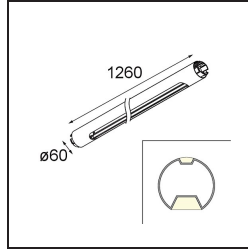

Date _____
Customer _____
Project _____
Type _____

Straw 60 Profile Up/Down 1260 Champagne Brushed Anodised

Specifications

Material	93655241
Número de fuentes de luz	0
Dirección de la luz	Indirecto / Directo
Clasificación del IP	20
Interio/Exterior	Interior
Color principal & Acabado principal	Champán, Anodizado cepillado
Peso bruto (g)	0,001