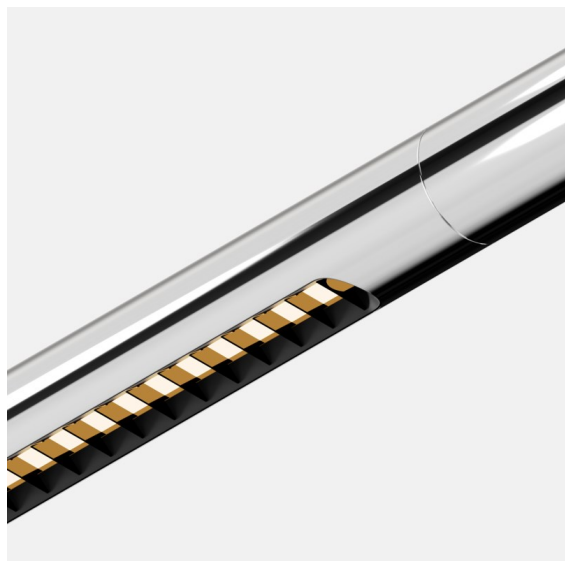

*Straw 60 Profile 1820 Aluminium Polished*

**Caractéristiques**

Matériaux	93655153
Nombre de Sources Lumineuses	0
Direction de la Lumière	Bas
Indice de protection IP	20
Intérieur/extérieur	Intérieur
Couleur Principale & Finition Principale	Aluminium, Poli
Poids brut (g)	0,001