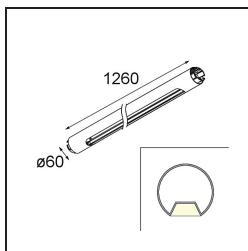

Datum

Kunde

Projekt

Art

Straw 60 Profile 1260 Silver Bronze Brushed Anodised

Spezifikationen

Material	93655084
Anzahl Lichtquellen	0
Lichtrichtung	Abwärts
Schutzart	20
Innen/Außen	Innen
Primärfarbe & Primäres Finish	Silber-Bronze, Gebürstet und Eloxiert
Bruttogewicht (g)	0,001