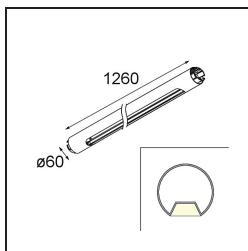

Datum

Klant

Project

Soort

Straw 60 Profile 1260 Aluminium Polished

Specificaties

Materiaal	93655053
Aantal Lichtbronnen	0
Lichtrichting	Omlaag
IP-klasse	20
Binnen/Buiten	Binnen
Primaire Kleur & Primaire Afwerking	Aluminium, Gepolijst
Brutogewicht (g)	0,001