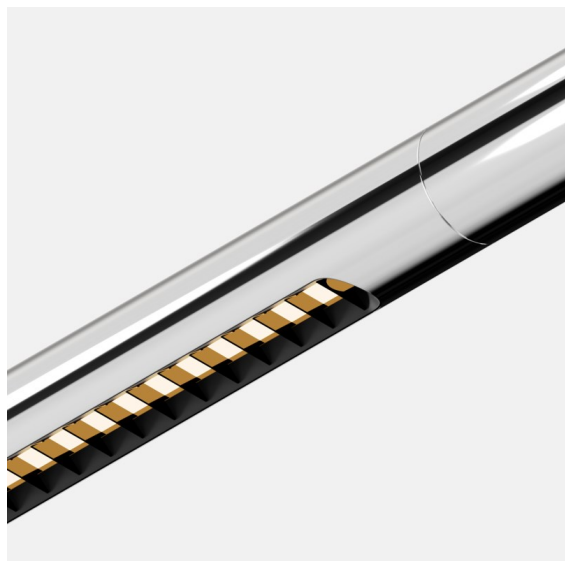

Straw 60 Profile 1260 Aluminium Polished

Specificaties

Materiaal	93655053
Aantal Lichtbronnen	0
Lichtrichting	Omlaag
IP-klasse	20
Binnen/Buiten	Binnen
Primaire Kleur & Primaire Afwerking	Aluminium, Gepolijst
Brutogewicht (g)	0,001