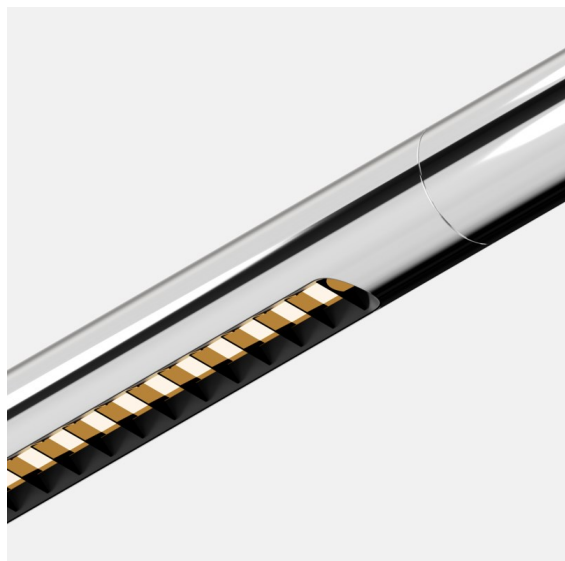

Datum

Klant

Project

Soort

Straw 60 Profile 1260 Aluminium Polished

Specificaties

Materiaal	93655053
Aantal Lichtbronnen	0
Lichtrichting	Omlaag
IP-klasse	20
Binnen/Buiten	Binnen
Primaire Kleur & Primaire Afwerking	Aluminium, Gepolijst
Brutogewicht (g)	0,001