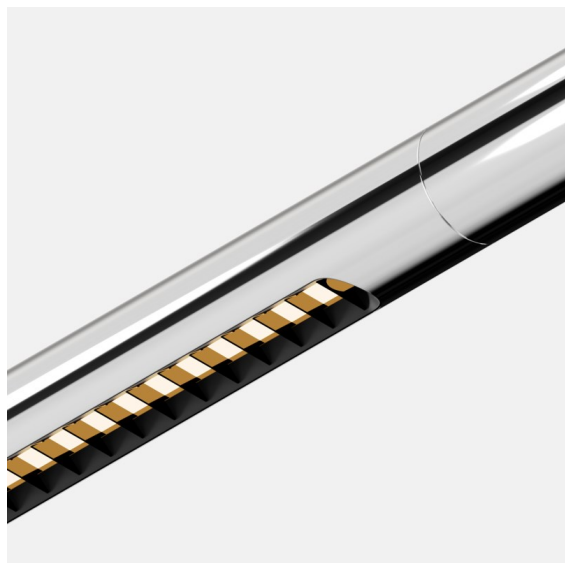

Straw 60 Profile 1260 Aluminium Polished

Caractéristiques

Matériaux	93655053
Nombre de Sources Lumineuses	0
Direction de la Lumière	Bas
Indice de protection IP	20
Intérieur/extérieur	Intérieur
Couleur Principale & Finition Principale	Aluminium, Poli
Poids brut (g)	0,001