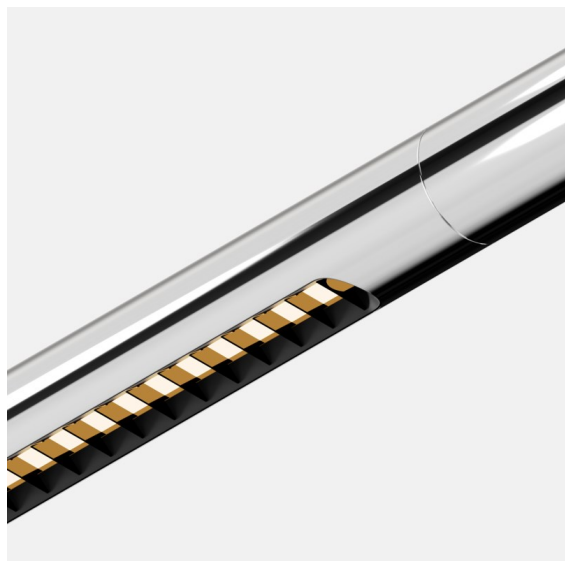

Straw 60 Profile 1260 Aluminium Polished

Caractéristiques

Matériaux	93655053
Nombre de Sources Lumineuses	0
Direction de la Lumière	Bas
Indice de protection IP	20
Intérieur/extérieur	Intérieur
Couleur Principale & Finition Principale	Aluminium, Poli
Poids brut (g)	0,001