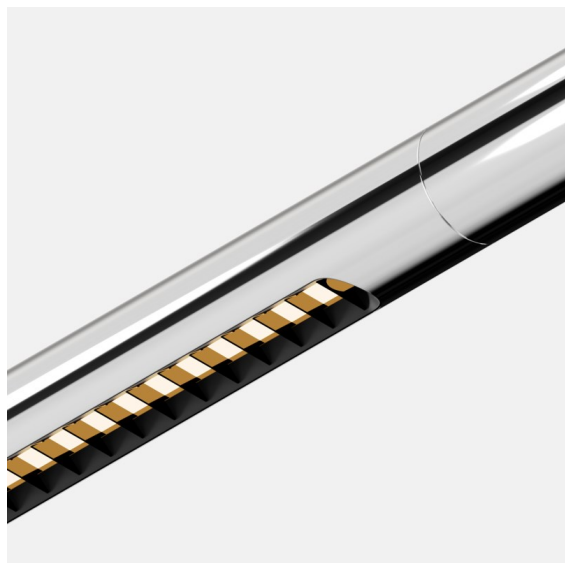

Date _____
Customer _____
Project _____
Type _____

Straw 60 Profile 1260 Aluminium Polished

Specifications

Material	93655053
Número de fuentes de luz	0
Dirección de la luz	Directo
Clasificación del IP	20
Interio/Exterior	Interior
Color principal & Acabado principal	Aluminio, Pulido
Peso bruto (g)	0,001