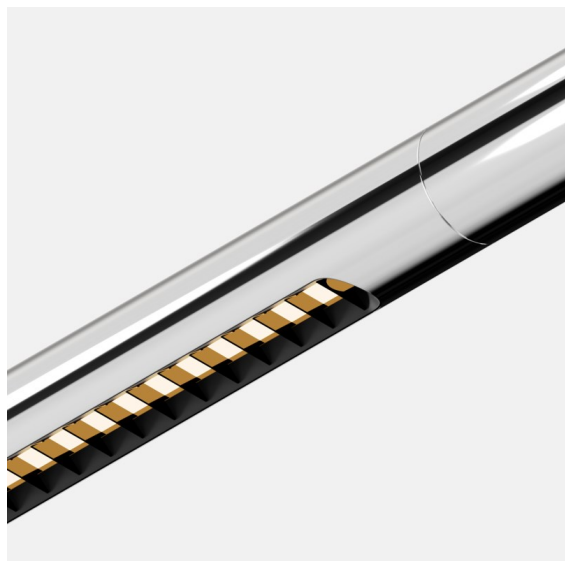

*Straw 60 Profile 1260 Aluminium Polished*

**Spezifikationen**

Material	93655053
Anzahl Lichtquellen	0
Lichtrichtung	Abwärts
Schutzart	20
Innen/Außen	Innen
Primärfarbe & Primäres Finish	Aluminium, Hochglanzpoliert
Bruttogewicht (g)	0,001