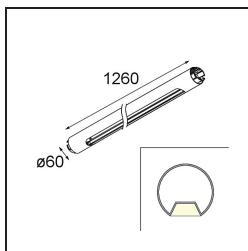

Datum

Kunde

Projekt

Art

Straw 60 Profile 1260 Aluminium Polished

Spezifikationen

Material	93655053
Anzahl Lichtquellen	0
Lichtrichtung	Abwärts
Schutzart	20
Innen/Außen	Innen
Primärfarbe & Primäres Finish	Aluminium, Hochglanzpoliert
Bruttogewicht (g)	0,001