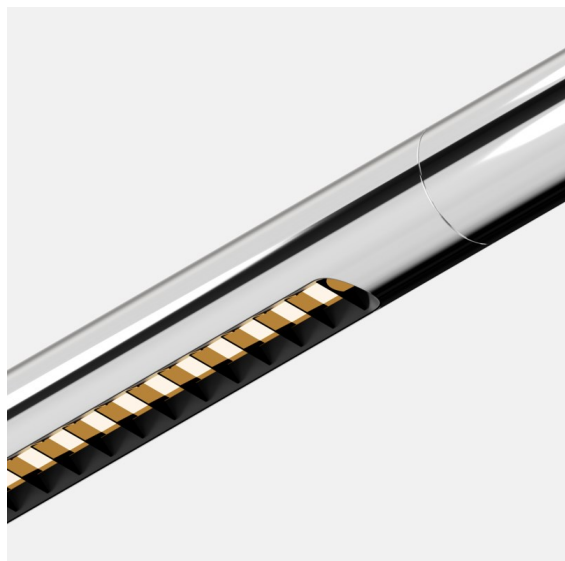

Datum

Kunde

Projekt

Art

Straw 60 Profile 1260 Aluminium Polished

Spezifikationen

Material	93655053
Anzahl Lichtquellen	0
Lichtrichtung	Abwärts
Schutzart	20
Innen/Außen	Innen
Primärfarbe & Primäres Finish	Aluminium, Hochglanzpoliert
Bruttogewicht (g)	0,001