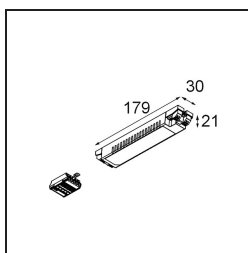

Datum

Klant

Project

Soort

LED Driver Constant Current LED DALI 350mA 18W

Specificaties

Materiaal	98567100
Type Lichtbron	LED
Aantal Lichtbronnen	0
Luminaire power (W)	18,0
IP-klasse	20
Protocol Voor Dimmen	DALI
DALI Standard	DALI-2
Brutogewicht (g)	0,001