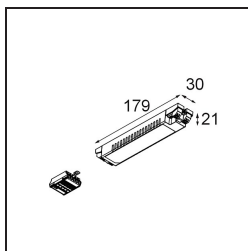

LED Driver Constant Current LED DALI 350mA 18W

Caractéristiques

Matériaux	98567100
Type de Source Lumineuse	LED
Nombre de Sources Lumineuses	0
Luminaire power (W)	18,0
Indice de protection IP	20
Protocole de Variation	DALI
DALI Standard	DALI-2
Poids brut (g)	0,001