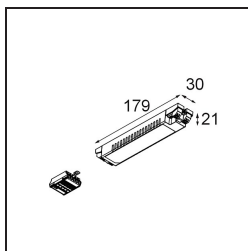

Date _____
Customer _____
Project _____
Type _____

LED Driver Constant Current LED DALI 350mA 18W

Specifications

Material	98567100
Tipo de fuente de luz	LED
Número de fuentes de luz	0
Luminaire power (W)	18,0
Clasificación del IP	20
Protocolo de regulación	DALI
DALI Standard	DALI-2
Peso bruto (g)	0,001