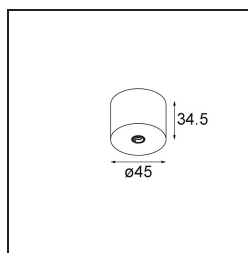

Modupoint Round Surface 45 1x DE Cast Grey Matt

Caractéristiques

| | |
|--|--|
| Matériaux | 13242004 |
| Ampoule incluse | Non |
| Nombre de Sources Lumineuses | 1 |
| Tension d'Entrée | Driver à Courant Constant Requis |
| Classe Électrique | III |
| Indice de protection IP | 20 |
| Essai au fil incandescent (°C) | 960 |
| Intérieur/extérieur | Intérieur |
| Application | Plafond, Mur |
| Montage | En Surface |
| Ajustabilité | Not Applicable |
| Couleur Principale & Finition Principale | Cast Grey, Mat |
| Poids brut (g) | 68,0 |
| Commentaire | <ul style="list-style-type: none"> • Module d'éclairage non inclus. • Ceci n'est pas un produit complet. Modules d'éclairage jack requis. • Ceci n'est pas un produit complet. Modules d'éclairage jack requis. |