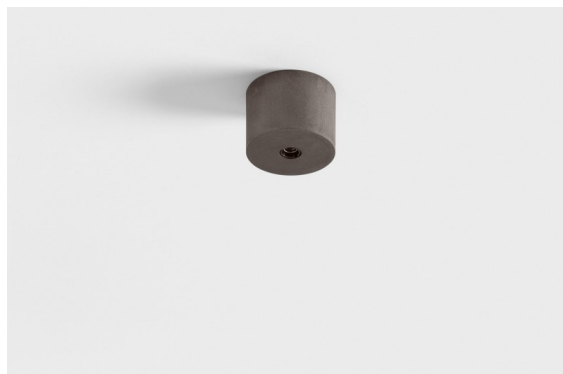

Modupoint Round Surface 45 1x DE Cast Grey Matt

Caractéristiques

| | |
|--|--|
| Matériaux | 13242004 |
| Ampoule incluse | Non |
| Nombre de Sources Lumineuses | 1 |
| Tension d'Entrée | Driver à Courant Constant Requis |
| Classe Électrique | III |
| Indice de protection IP | 20 |
| Essai au fil incandescent (°C) | 960 |
| Intérieur/extérieur | Intérieur |
| Application | Plafond, Mur |
| Montage | En Surface |
| Ajustabilité | Not Applicable |
| Couleur Principale & Finition Principale | Cast Grey, Mat |
| Poids brut (g) | 68,0 |
| Commentaire | <ul style="list-style-type: none"> • Module d'éclairage non inclus. • Ceci n'est pas un produit complet. Modules d'éclairage jack requis. • Ceci n'est pas un produit complet. Modules d'éclairage jack requis. |

1984. Modupoint arrive sur le marché. Il est immédiatement considéré comme révolutionnaire, car c'est le premier système d'éclairage à proposer des composants interchangeables ainsi qu'un design raffiné entièrement intégré au plafond. 2020. Modupoint Round et Modupoint Square ajoutent la dernière technologie d'éclairage LED intelligent et de nouveaux designs minimalistes. Modupoint Round peut se raccorder à Marbulito, Medard, Minude et Gamin.