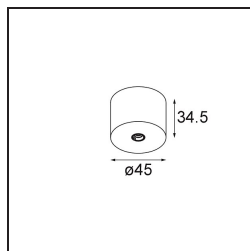

Modupoint Round Surface 45 1x DE Cast Grey Matt

Spezifikationen

| | |
|-------------------------------|---|
| Material | 13242004 |
| Leuchtmittel enthalten | Nein |
| Anzahl Lichtquellen | 1 |
| Eingangsspannung | Konstantstrom-Treiber erforderlich |
| Schutzklasse | III |
| Schutzart | 20 |
| Glühdrahtprüfung (°C) | 960 |
| Innen/Außen | Innen |
| Anwendung | Decke, Wand |
| Montage | Aufbau |
| Verstellbarkeit | Not Applicable |
| Primärfarbe & Primäres Finish | Cast Grey, Matt |
| Bruttogewicht (g) | 68,0 |
| Bemerkung | <ul style="list-style-type: none"> • Leuchtenmodul nicht enthalten • Dies ist kein vollständiges Produkt. Anschluss-Leuchtenmodule erforderlich. • Dies ist kein vollständiges Produkt. Anschluss-Leuchtenmodule erforderlich. |