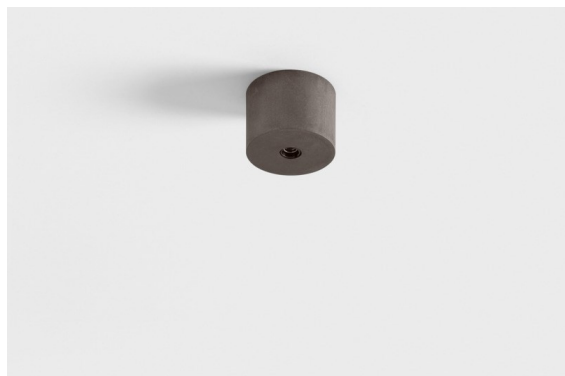

Modupoint Round Surface 45 1x DE Cast Grey Matt

Spezifikationen

| | |
|-------------------------------|---|
| Material | 13242004 |
| Leuchtmittel enthalten | Nein |
| Anzahl Lichtquellen | 1 |
| Eingangsspannung | Konstantstrom-Treiber erforderlich |
| Schutzklasse | III |
| Schutzart | 20 |
| Glühdrahtprüfung (°C) | 960 |
| Innen/Außen | Innen |
| Anwendung | Decke, Wand |
| Montage | Aufbau |
| Verstellbarkeit | Not Applicable |
| Primärfarbe & Primäres Finish | Cast Grey, Matt |
| Bruttogewicht (g) | 68,0 |
| Bemerkung | <ul style="list-style-type: none"> • Leuchtenmodul nicht enthalten • Dies ist kein vollständiges Produkt. Anschluss-Leuchtenmodule erforderlich. • Dies ist kein vollständiges Produkt. Anschluss-Leuchtenmodule erforderlich. |

1984. Modupoint kommt auf den Markt. Von Beginn an revolutionär, war Modupoint das erste Beleuchtungssystem mit austauschbaren Komponenten und einem raffinierten Design, das vollständig in die Decke integriert war. 2020. Modupoint Round und Modupoint Square kommen mit der neuesten intelligente LED-Lichttechnologie und neuen minimalistischen Designs. Modupoint Round kann die vier Leuchten Marbulito, Medard, Minude und Gamin miteinander verbinden.