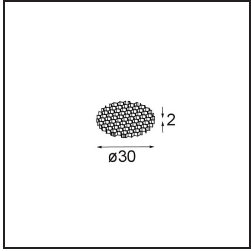

Materiaal	13951532
Type Lichtbron	LED
LED type	BRIDGELUX V6 HD G8
LED technologie	Led-COB
CRI	Min. 90
Kleurtemperatuur	3000K
Levensduur	L80B10 bij 50.000 Uur
Lamp inbegrepen	Ja
Aantal Lichtbronnen	1
CIE-fluxcode	99 100 100 100 79
Binning (SDCM)	2
Lichtrichting	Omlaag
Optisch	Collimator
Gemeten gradenbundel (°)	31,0
Ingangsspanning	Aandrijving Gelijkstroom Vereist
Elektriciteitsklasse	III
IP-klasse	20
Gloeidraadtest (°C)	960
Binnen/Buiten	Binnen
Toepassing	Plafond, Wand
Montage	Opbouw
Verstelbaarheid	H 360° V 0°/+90°
Afstand tot Verlicht Voorwerp (m)	0,1
Primaire Kleur & Primaire Afwerking	Zwart, Structuur
Secundaire Kleur & Secundaire Afwerking	Zwart, Structuur
Brutogewicht (g)	392,0
Stroom driver (mA)	350 500
Min. forward voltage (Vf)	15,4 15,8
Max. forward voltage (Vf)	18,8 19,4
Connected load (W)	6,0 8,8
Lumenoutput per lampunit (lm)	588 795
Efficiëntie (lm/W)	98 90
UGR	13 14

TM30 & CRI Diagrammen

Lichtspreiding & Stralingsdiagram

Diagrammen

Optische Accessoires

10223032 Honeycomb 28 Black

Kies een vereist accessoire