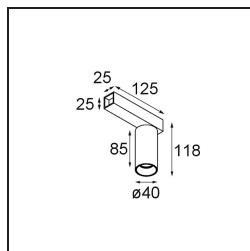

Datum
Klant
Project
Soort

Nyto Surface Adjustable 40 Square 1x LED 3000K Medium DE Black Structure - Black Structure

Specificaties

Nyto is subtiel, maar geeft je de vrijheid om een persoonlijke touch aan de ruimte te geven of een kleur uit het interieur te laten terugkomen. Met veel keuze in verlichting, kleuren en toepassingen past Nyto perfect in allerlei plekken en ruimtes.

Materiaal	13951532
Type Lichtbron	LED
LED type	BRIDGELUX V6 HD G8
LED technologie	Led-COB
CRI	Min. 90
Kleurtemperatuur	3000K
Levensduur	L80B10 bij 50.000 Uur
Lamp inbegrepen	Ja
Aantal Lichtbronnen	1
CIE-fluxcode	99 100 100 100 79
Binning (SDCM)	2
Lichtrichting	Omlaag
Optisch	Collimator
Gemeten gradenbundel (°)	31,0
Ingangsspanning	Aandrijving Gelijkstroom Vereist
Elektriciteitsklasse	III
IP-klasse	20
Gloeidraadtest (°C)	960
Binnen/Buiten	Binnen
Toepassing	Plafond, Wand
Montage	Opbouw
Verstelbaarheid	H 360° V 0°/+90°
Afstand tot Verlicht Voorwerp (m)	0,1
Primaire Kleur & Primaire Afwerking	Zwart, Structuur
Secundaire Kleur & Secundaire Afwerking	Zwart, Structuur
Brutogewicht (g)	392,0
Stroom driver (mA)	350 500
Min. forward voltage (Vf)	15,4 15,8
Max. forward voltage (Vf)	18,8 19,4
Connected load (W)	6,0 8,8
Lumenoutput per lampunit (lm)	588 795
Efficiëntie (lm/W)	98 90
UGR	13 14

TM30 & CRI Diagrammen

Lichtspreiding & Stralingsdiagram

Diagrammen

Optische Accessoires

10223032 Honeycomb 28 Black

Kies een vereist accessoire