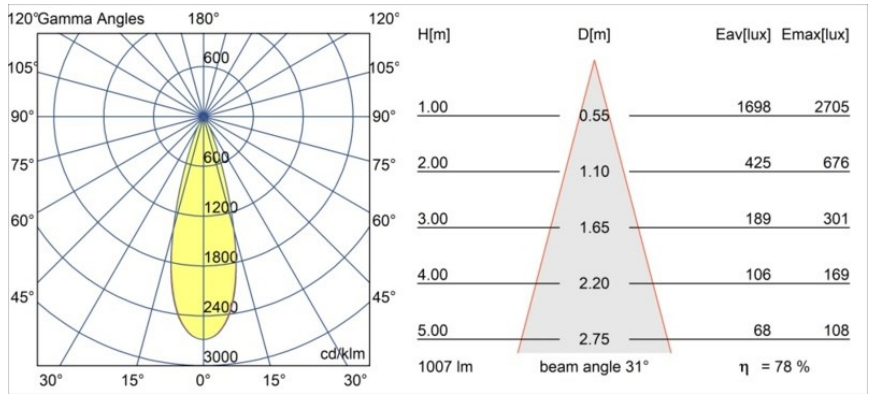

Lichtspreiding & Stralingsdiagram