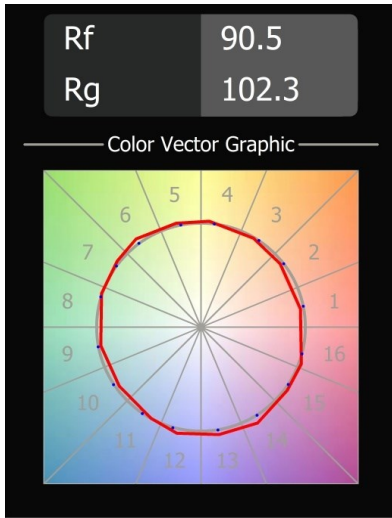

TM30 & CRI diagram