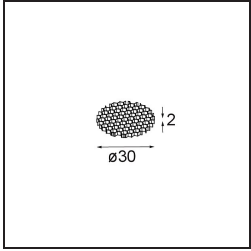

Specifications

Materiale	13951532
Tipo di Sorgente	LED
Tipologia LED	BRIDGELUX V6 HD G8
Tecnologie LED	COB
CRI	Min. 90
Temperatura di colore della luce	3000K
Vita utile	L80B10 @50.000 ore
Lampadina inclusa	Sì
Numero di fonte luminosa	1
Codice di flusso CIE	99 100 100 100 79
Binning (SDCM)	2
Direzione della luce	Diretta
Ottiche	Collimatore
Fascio misurato (°)	31,0
Volt in ingresso	Necessario driver a corrente costante
Classificazione elettrica	III
Grado IP	20
Test filo a caldo (°C)	960
Interno/Esterno	Interno
Applicazione	Soffitto, Parete
Montaggio	Superficie
Orientabilità	H 360° V 0°/+90°
Distanza dall'oggetto illuminato (m)	0,1
Colore primario & Finitura primaria	Nero, Strutturata
Colore secondario & Finitura secondaria	Nero, Strutturata
Peso lordo (g)	392,0
Corrente di azionamento (mA)	350 500
Min. forward voltage (Vf)	15,4 15,8
Max. forward voltage (Vf)	18,8 19,4
Connected load (W)	6,0 8,8
Flusso luminoso per lampade (lm)	588 795
Efficienza (lm/W)	98 90
Livello abbagliamento	13 14

TM30 & CRI diagram

Light distribution & beam diagram

Diagrams

Accessorio Ottico

10223032 Honeycomb 28 Black

Choose a required accessory