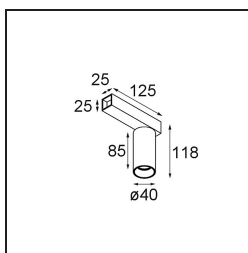

Date
Customer
Project
Type

Nyto Surface Adjustable 40 Square 1x LED 3000K Medium DE Black Structure - Black Structure

Nyto è discreto, ma ti permette di aggiungere un tocco personale allo spazio o di armonizzarlo con un colore già presente nell'arredamento. Con tante opzioni di illuminazione, colori e applicazioni, Nyto si adatta perfettamente a diversi ambienti e spazi.

Specifications

Materiale	13951532
Tipo di Sorgente	LED
Tipologia LED	BRIDGELUX V6 HD G8
Tecnologie LED	COB
CRI	Min. 90
Temperatura di colore della luce	3000K
Vita utile	L80B10 @50.000 ore
Lampadina inclusa	Sì
Numero di fonte luminosa	1
Codice di flusso CIE	99 100 100 100 79
Binning (SDCM)	2
Direzione della luce	Diretta
Ottiche	Collimatore
Fascio misurato (°)	31,0
Volt in ingresso	Necessario driver a corrente costante
Classificazione elettrica	III
Grado IP	20
Test filo a caldo (°C)	960
Interno/Esterno	Interno
Applicazione	Soffitto, Parete
Montaggio	Superficie
Orientabilità	H 360° V 0°/+90°
Distanza dall'oggetto illuminato (m)	0,1
Colore primario & Finitura primaria	Nero, Strutturata
Colore secondario & Finitura secondaria	Nero, Strutturata
Peso lordo (g)	392,0
Corrente di azionamento (mA)	350 500
Min. forward voltage (Vf)	15,4 15,8
Max. forward voltage (Vf)	18,8 19,4
Connected load (W)	6,0 8,8
Flusso luminoso per lampade (lm)	588 795
Efficienza (lm/W)	98 90
Livello abbagliamento	13 14

TM30 & CRI diagram

Light distribution & beam diagram

Diagrams

Accessorio Ottico

10223032 Honeycomb 28 Black

Choose a required accessory