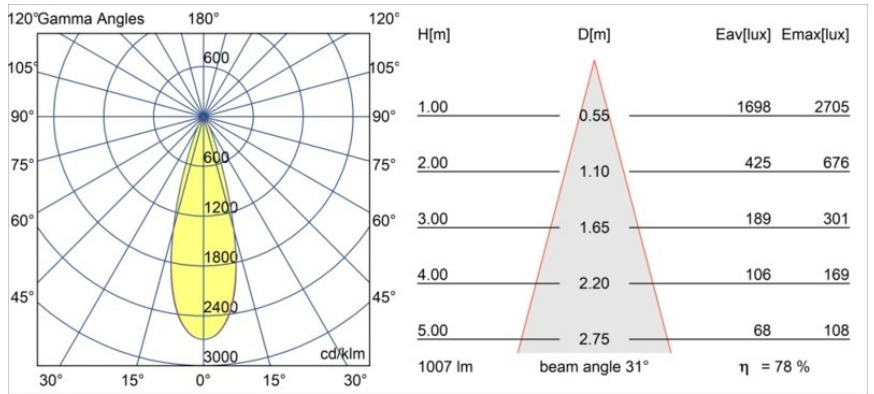

Light distribution & beam diagram