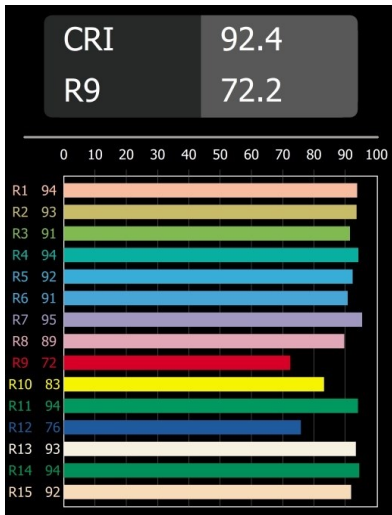

TM30 & CRI diagram