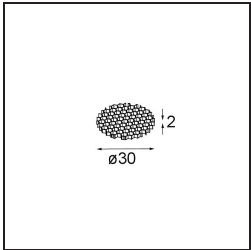

Material	13951532
Typ der Lichtquelle	LED
LED Typ	BRIDGELUX V6 HD G8
LED-Technologie	COB-LED
CRI	Min. 90
Farbtemperatur	3000K
Lebensdauer	L80 B10 bei 50.000 Stunden
Leuchtmittel enthalten	Ja
Anzahl Lichtquellen	1
CIE-Fluxcode	99 100 100 100 79
Binning (SDCM)	2
Lichtrichtung	Abwärts
Optik	Kollimator
Gemessene Abstrahlwinkel (°)	31,0
Eingangsspannung	Konstantstrom-Treiber erforderlich
Schutzklasse	III
Schutzart	20
Glühdrahtprüfung (°C)	960
Innen/Außen	Innen
Anwendung	Decke, Wand
Montage	Aufbau
Verstellbarkeit	H 360° V 0°/+90°
Abstand zum beleuchteten Objekt (m)	0,1
Primärfarbe & Primäres Finish	Schwarz, Strukturiert
Sekundäre Farbe & Sekundäres Finish	Schwarz, Strukturiert
Bruttogewicht (g)	392,0
Antriebsstrom (mA)	350      500
Min. forward voltage (Vf)	15,4      15,8
Max. forward voltage (Vf)	18,8      19,4
Connected load (W)	6,0      8,8
Lichtstrom pro Lampe (lm)	588      795
Effizienz (lm/W)	98      90
UGR	13      14

**TM30 & CRI Diagramm**

**Lichtverteilung und Lichtverteilungskurve**

Diagramm

**Optisches Zubehör**

**10223032** Honeycomb 28 Black

Wählen Sie das benötigte Zubehör