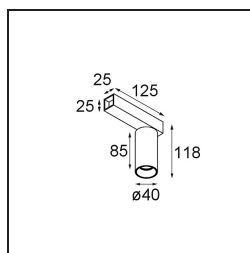

*Nyto Surface Adjustable 40 Square 1x LED 3000K Medium DE Black Structure - Black Structure*

Material	13951532
Typ der Lichtquelle	LED
LED Typ	BRIDGELUX V6 HD G8
LED-Technologie	COB-LED
CRI	Min. 90
Farbtemperatur	3000K
Lebensdauer	L80 B10 bei 50.000 Stunden
Leuchtmittel enthalten	Ja
Anzahl Lichtquellen	1
CIE-Fluxcode	99 100 100 100 79
Binning (SDCM)	2
Lichtrichtung	Abwärts
Optik	Kollimator
Gemessene Abstrahlwinkel (°)	31,0
Eingangsspannung	Konstantstrom-Treiber erforderlich
Schutzklasse	III
Schutzart	20
Glühdrahtprüfung (°C)	960
Innen/Außen	Innen
Anwendung	Decke, Wand
Montage	Aufbau
Verstellbarkeit	H 360° V 0°/+90°
Abstand zum beleuchteten Objekt (m)	0,1
Primärfarbe & Primäres Finish	Schwarz, Strukturiert
Sekundäre Farbe & Sekundäres Finish	Schwarz, Strukturiert
Bruttogewicht (g)	392,0
Antriebsstrom (mA)	350      500
Min. forward voltage (Vf)	15,4      15,8
Max. forward voltage (Vf)	18,8      19,4
Connected load (W)	6,0      8,8
Lichtstrom pro Lampe (lm)	588      795
Effizienz (lm/W)	98      90
UGR	13      14

**TM30 & CRI Diagramm**

**Lichtverteilung und Lichtverteilungskurve**

Diagramm

**Optisches Zubehör**

**10223032** Honeycomb 28 Black

Wählen Sie das benötigte Zubehör