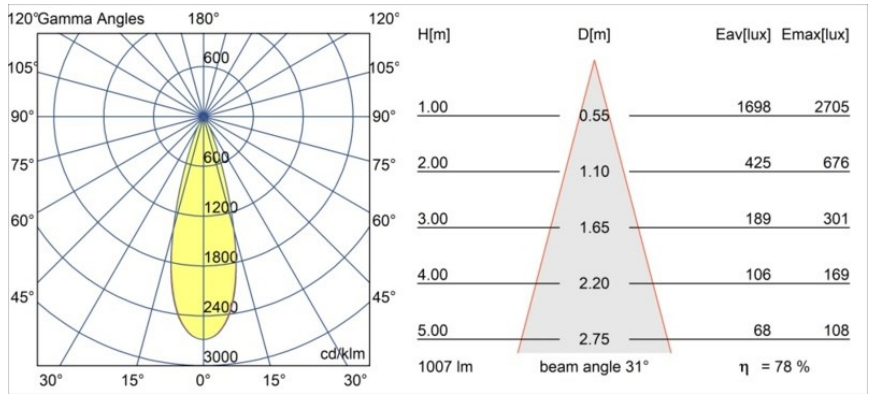

Lichtverteilung und Lichtverteilungskurve