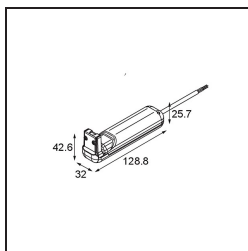

LED Driver Constant Current DALI 350mA 13W

Specificaties

Materiaal	13552230
Lamp inbegrepen	Neen
Aantal Lichtbronnen	0
Elektriciteitsklasse	II
IP-klasse	20
Gloeidraadtest (°C)	960
Protocol Voor Dimmen	DALI
DALI Standard	DALI-2
Binnen/Buiten	Binnen
Verstelbaarheid	Not Applicable
Brutogewicht (g)	77,59
Ingangsspanning	220-240V AC / 50-60Hz
Omgevingstemperatuur	-20°C to +50°C
Vermogensfactor	0,95
Driver past door inbouwopening(mm)	35,0
Dimmingtechnologie van driver	AM, PWM
Driver 2x LED-uitgang	Neen
Max. drivers on MCB 16A type B	130