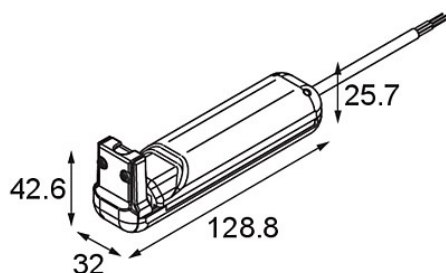

LED Driver Constant Current DALI 350mA 13W

Specificaties

Materiaal	13552230
Lamp inbegrepen	Neen
Aantal Lichtbronnen	0
Elektriciteitsklasse	II
IP-klasse	20
Gloeidraadtest (°C)	960
Protocol Voor Dimmen	DALI
DALI Standard	DALI-2
Binnen/Buiten	Binnen
Verstelbaarheid	Not Applicable
Brutogewicht (g)	77,59
Ingangsspanning	220-240V AC / 50-60Hz
Omgevingstemperatuur	-20°C to +50°C
Vermogensfactor	0,95
Driver past door inbouwopening(mm)	35,0
Dimmingtechnologie van driver	AM, PWM
Driver 2x LED-uitgang	Neen
Max. drivers on MCB 16A type B	130