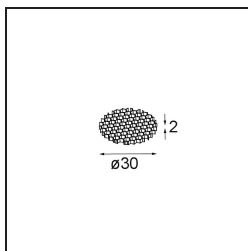

Date _____
Customer _____
Project _____
Type _____

Honeycomb 28 Black

Specifications

Material	10223032
Número de fuentes de luz	0
Clasificación del IP	20
Color principal & Acabado principal	Negro,
Peso bruto (g)	7,5

Specifications