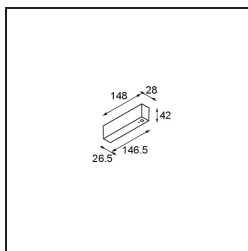

Power Feed and Suspension Canopy Surface Square 5P Black Structure

Specificaties

Materiaal	93640732
Lamp inbegrepen	Neen
Aantal Lichtbronnen	0
Ingangsspanning	230 V
Elektriciteitsklasse	I
IP-klasse	20
Gloeidraadtest (°C)	960
Binnen/Buiten	Binnen
Montage	Opbouw
Verstelbaarheid	Not Applicable
Primaire Kleur & Primaire Afwerking	Zwart, Structuur
Brutogewicht (g)	0,001