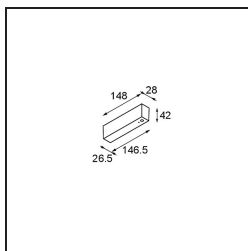

Datum

Klant

Project

Soort

Power Feed and Suspension Canopy Surface Square 5P Black Structure

Specificaties

Materiaal	93640732
Lamp inbegrepen	Neen
Aantal Lichtbronnen	0
Ingangsspanning	230 V
Elektriciteitsklasse	I
IP-klasse	20
Gloeidraadtest (°C)	960
Binnen/Buiten	Binnen
Montage	Opbouw
Verstelbaarheid	Not Applicable
Primaire Kleur & Primaire Afwerking	Zwart, Structuur
Brutogewicht (g)	0,001