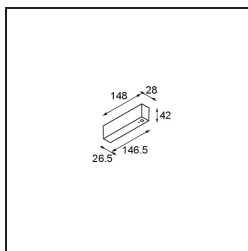

Power Feed and Suspension Canopy Surface Square 5P Black Structure

Caractéristiques

Matériaux	93640732
Ampoule incluse	Non
Nombre de Sources Lumineuses	0
Tension d'Entrée	230 V
Classe Électrique	I
Indice de protection IP	20
Essai au fil incandescent (°C)	960
Intérieur/extérieur	Intérieur
Montage	En Surface
Ajustabilité	Not Applicable
Couleur Principale & Finition Principale	Noir, Structure
Poids brut (g)	0,001