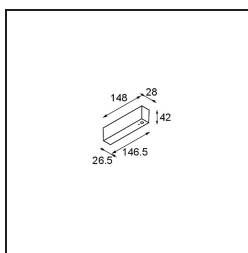

*Power Feed and Suspension Canopy Surface Square 5P Black Structure*

**Caractéristiques**

Matériaux	93640732
Ampoule incluse	Non
Nombre de Sources Lumineuses	0
Tension d'Entrée	230 V
Classe Électrique	I
Indice de protection IP	20
Essai au fil incandescent (°C)	960
Intérieur/extérieur	Intérieur
Montage	En Surface
Ajustabilité	Not Applicable
Couleur Principale & Finition Principale	Noir, Structure
Poids brut (g)	0,001