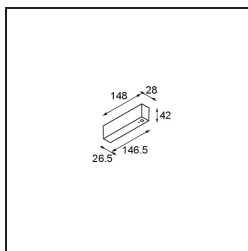

Datum
Kunde
Projekt
Art

Power Feed and Suspension Canopy Surface Square 5P Black Structure

Spezifikationen

Material	93640732
Leuchtmittel enthalten	Nein
Anzahl Lichtquellen	0
Eingangsspannung	230 V
Schutzklasse	I
Schutzart	20
Glühdrahtprüfung (°C)	960
Innen/Außen	Innen
Montage	Aufbau
Verstellbarkeit	Not Applicable
Primärfarbe & Primäres Finish	Schwarz, Strukturiert
Bruttogewicht (g)	0,001