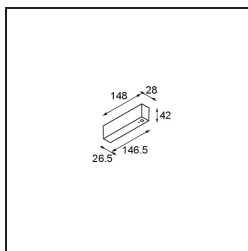

Power Feed and Suspension Canopy Surface Square 5P Black Structure

Spezifikationen

Material	93640732
Leuchtmittel enthalten	Nein
Anzahl Lichtquellen	0
Eingangsspannung	230 V
Schutzklasse	I
Schutzart	20
Glühdrahtprüfung (°C)	960
Innen/Außen	Innen
Montage	Aufbau
Verstellbarkeit	Not Applicable
Primärfarbe & Primäres Finish	Schwarz, Strukturiert
Bruttogewicht (g)	0,001