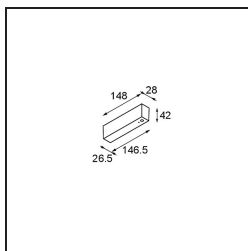

Datum

Klant

Project

Soort

Power Feed and Suspension Canopy Surface Square 5P White Structure

Specificaties

Materiaal	93640709
Lamp inbegrepen	Neen
Aantal Lichtbronnen	0
Ingangsspanning	230 V
Elektriciteitsklasse	I
IP-klasse	20
Gloeidraadtest (°C)	960
Binnen/Buiten	Binnen
Montage	Opbouw
Verstelbaarheid	Not Applicable
Primaire Kleur & Primaire Afwerking	Wit, Structuur
Brutogewicht (g)	0,001