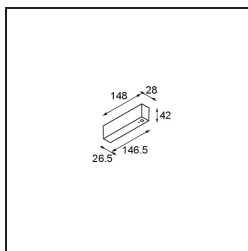

Datum
Klant
Project
Soort

Power Feed and Suspension Canopy Surface Square 5P White Structure

Specificaties

Materiaal	93640709
Lamp inbegrepen	Neen
Aantal Lichtbronnen	0
Ingangsspanning	230 V
Elektriciteitsklasse	I
IP-klasse	20
Gloeidraadtest (°C)	960
Binnen/Buiten	Binnen
Montage	Opbouw
Verstelbaarheid	Not Applicable
Primaire Kleur & Primaire Afwerking	Wit, Structuur
Brutogewicht (g)	0,001