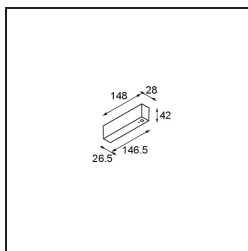

Power Feed and Suspension Canopy Surface Square 5P White Structure

Specifications

| | |
|-------------------------------------|---------------------|
| Materiale | 93640709 |
| Lampadina inclusa | No |
| Numero di fonte luminosa | 0 |
| Volt in ingresso | 230V |
| Classificazione elettrica | I |
| Grado IP | 20 |
| Test filo a caldo (°C) | 960 |
| Interno/Esterno | Interno |
| Montaggio | Superficie |
| Orientabilità | Not Applicable |
| Colore primario & Finitura primaria | Bianco, Strutturata |
| Peso lordo (g) | 0,001 |