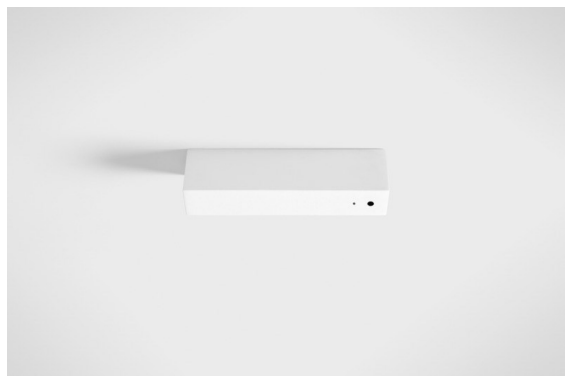

Power Feed and Suspension Canopy Surface Square 5P White Structure

Specifications

| | |
|-------------------------------------|---------------------|
| Materiale | 93640709 |
| Lampadina inclusa | No |
| Numero di fonte luminosa | 0 |
| Volt in ingresso | 230V |
| Classificazione elettrica | I |
| Grado IP | 20 |
| Test filo a caldo (°C) | 960 |
| Interno/Esterno | Interno |
| Montaggio | Superficie |
| Orientabilità | Not Applicable |
| Colore primario & Finitura primaria | Bianco, Strutturata |
| Peso lordo (g) | 0,001 |