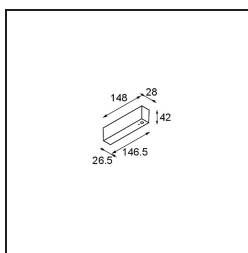

Power Feed and Suspension Canopy Surface Square 5P White Structure

Caractéristiques

Matériaux	93640709
Ampoule incluse	Non
Nombre de Sources Lumineuses	0
Tension d'Entrée	230 V
Classe Électrique	I
Indice de protection IP	20
Essai au fil incandescent (°C)	960
Intérieur/extérieur	Intérieur
Montage	En Surface
Ajustabilité	Not Applicable
Couleur Principale & Finition Principale	Blanc, Structure
Poids brut (g)	0,001