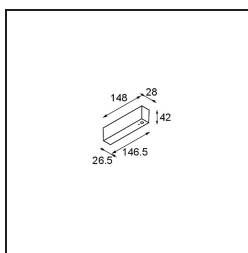

Datum
Kunde
Projekt
Art

Power Feed and Suspension Canopy Surface Square 5P White Structure

Spezifikationen

Material	93640709
Leuchtmittel enthalten	Nein
Anzahl Lichtquellen	0
Eingangsspannung	230 V
Schutzklasse	I
Schutzart	20
Glühdrahtprüfung (°C)	960
Innen/Außen	Innen
Montage	Aufbau
Verstellbarkeit	Not Applicable
Primärfarbe & Primäres Finish	Weiß, Strukturiert
Bruttogewicht (g)	0,001